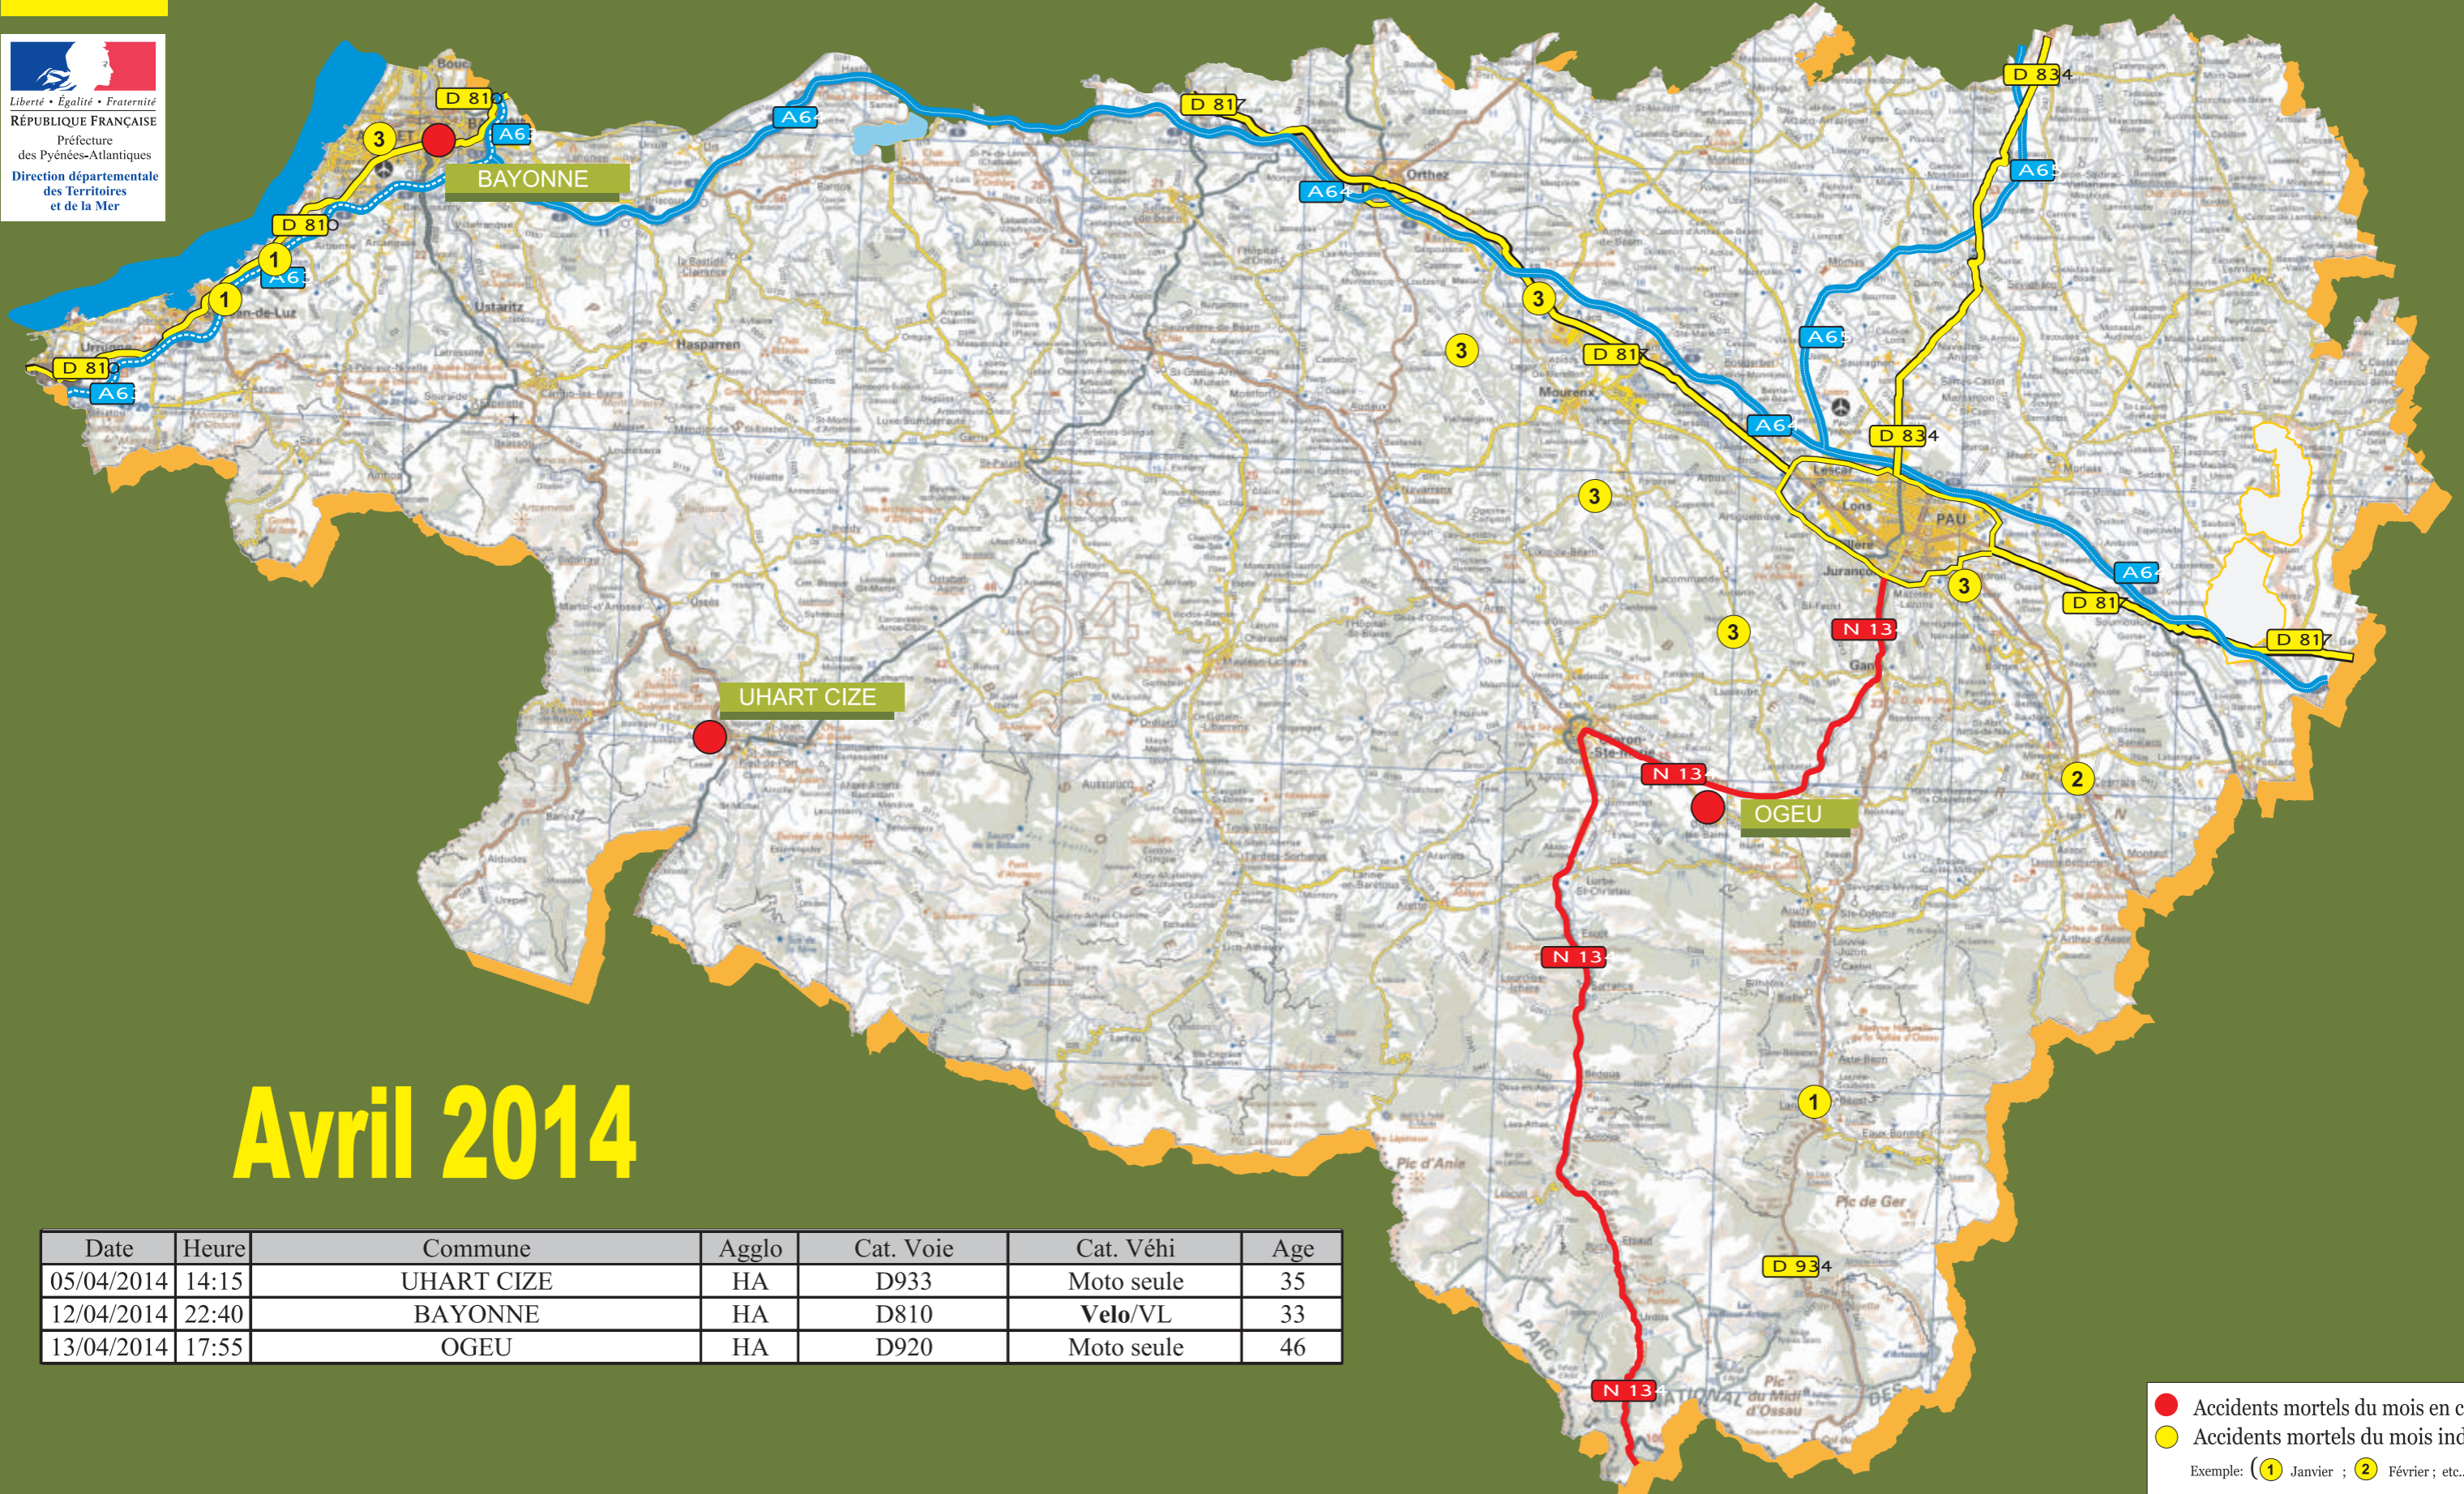

SÉCURITÉ ROUTIÈRE

CHANGEONS

PYRÉNÉES ATLANTIQUES

Bulletin mensuel d'information de l'observatoire départemental de sécurité routière

Liberté • Égalité • Fraternité
RÉPUBLIQUE FRANÇAISE
Préfecture
des Pyrénées-Atlantiques
Direction départementale
des Territoires
et de la Mer

Avril 2014

Date	Heure	Commune	Agglo	Cat. Voie	Cat. Véhi	Age
05/04/2014	14:15	UHART CIZE	HA	D933	Moto seule	35
12/04/2014	22:40	BAYONNE	HA	D810	Velo/VL	33
13/04/2014	17:55	OGEU	HA	D920	Moto seule	46

● Accidents mortels du mois en cours
 ● Accidents mortels du mois indiqué
 Exemple : (1 Janvier ; 2 Février ; etc...)