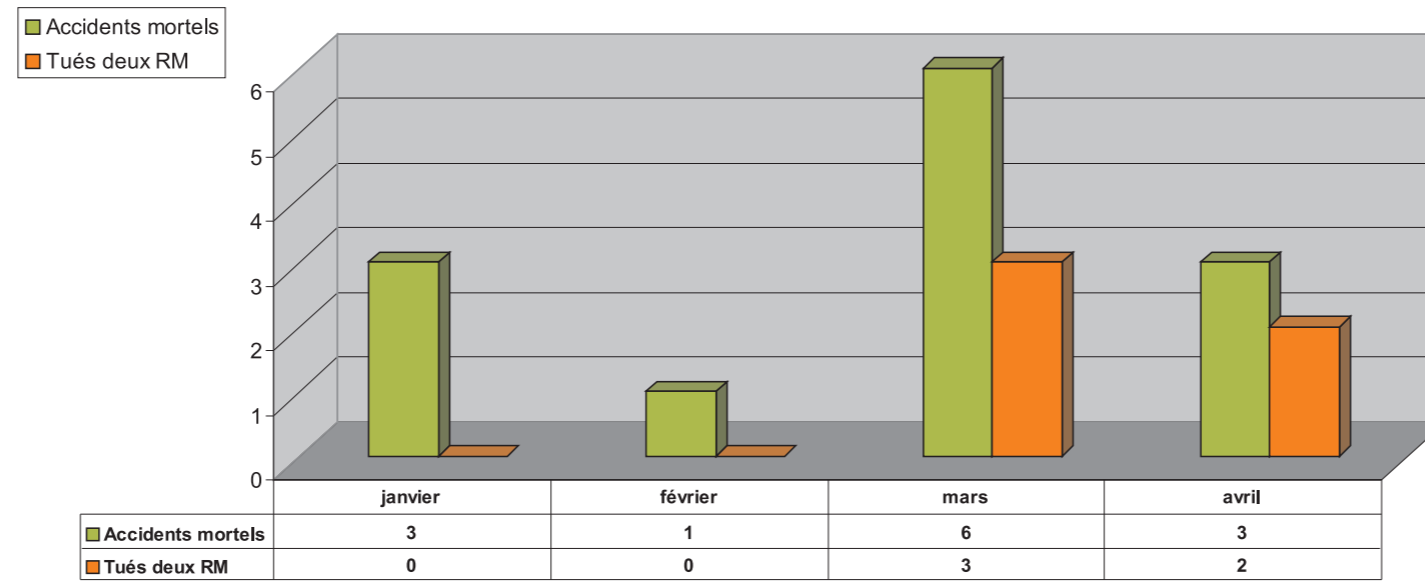

Les chiffres

2013	Janv	Fév	Mars	Avril	Mai	Juin	Juil	Août	Sept	Octo	Nov	Déc	Cumul 4 mois
Accidents	54	44	53	59	47	60	98	56	58	53	63	73	210
Tués	0	0	1	6	4	2	5	1	1	0	3	2	7
Blessés hospitalisés	21	18	23	21	19	25	46	20	28	21	21	33	83
Blessés légers	54	43	63	51	32	43	66	52	47	44	71	47	211

2014	Janv	Fév	Mars	Avril	Mai	Juin	Juil	Août	Sept	Octo	Nov	Déc	Cumul 4 mois
Accidents	58	50	59	62									229
Tués	3	1	6	3									13
Blessés hospitalisés	24	21	21	20									86
Blessés légers	70	36	45	54									205

Courbe des tués en cumulé sur 7 ans

Les deux roues motorisés en 2014

Nombre de tués en 2RM impliqués dans les accidents mortels

Répartition des victimes de 2RM suivant la catégorie d'engin

Victimes deux roues motorisés (< 50cc) sur trois ans