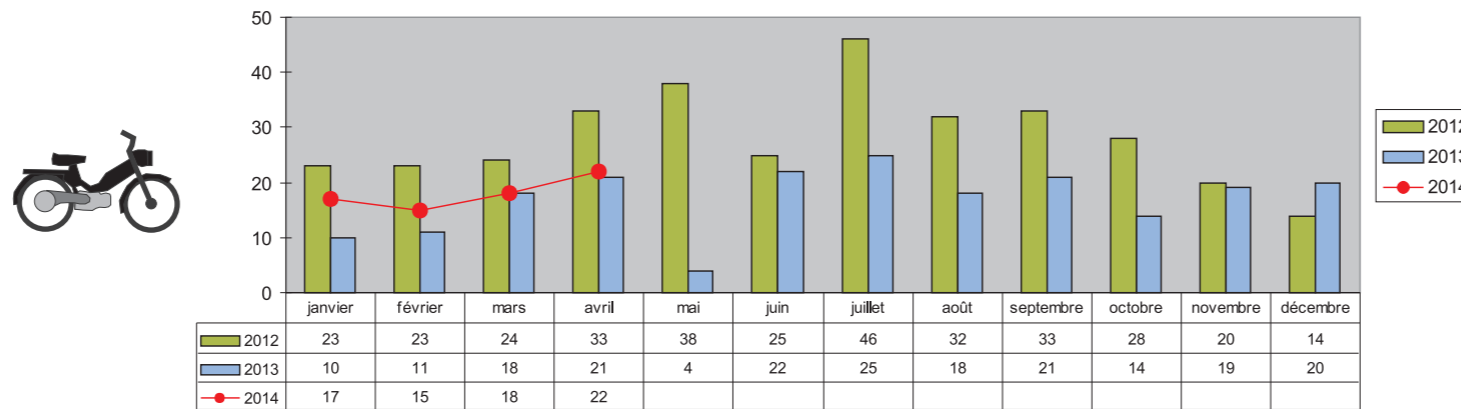

2014	Janv	Fév	Mars	Avril	Mai	Juin	Juil	Août	Sept	Octo	Nov	Déc	Cumul 4 mois
Accidents	58	50	59	62									229
Tués	3	1	6	3									13
Blessés hospitalisés	24	21	21	20									86
Blessés légers	70	36	45	54									205

Courbe des tués en cumulé sur 7 ans

Les deux roues motorisés en 2014

Nombre de tués en 2RM impliqués dans les accidents mortels

Répartition des victimes de 2RM suivant la catégorie d'engin

Victimes deux roues motorisés (< 50cc) sur trois ans

Victimes deux roues motorisés (>50cc) sur trois ans

Pour mémoire les accidents mortels de l'année en cours.

Janvier

Date	Heure	Commune	Agglo	Cat. Voie	Cat. Véhi	Age
02/01/2014	1:10	St JEAN DE LUZ	HA	A63	Piéton / VL	38
03/01/2014	10:30	LARUNS	HA	D934	VL seul	36
05/01/2014	18:56	BIDART	HA	A63	VL / VL	83