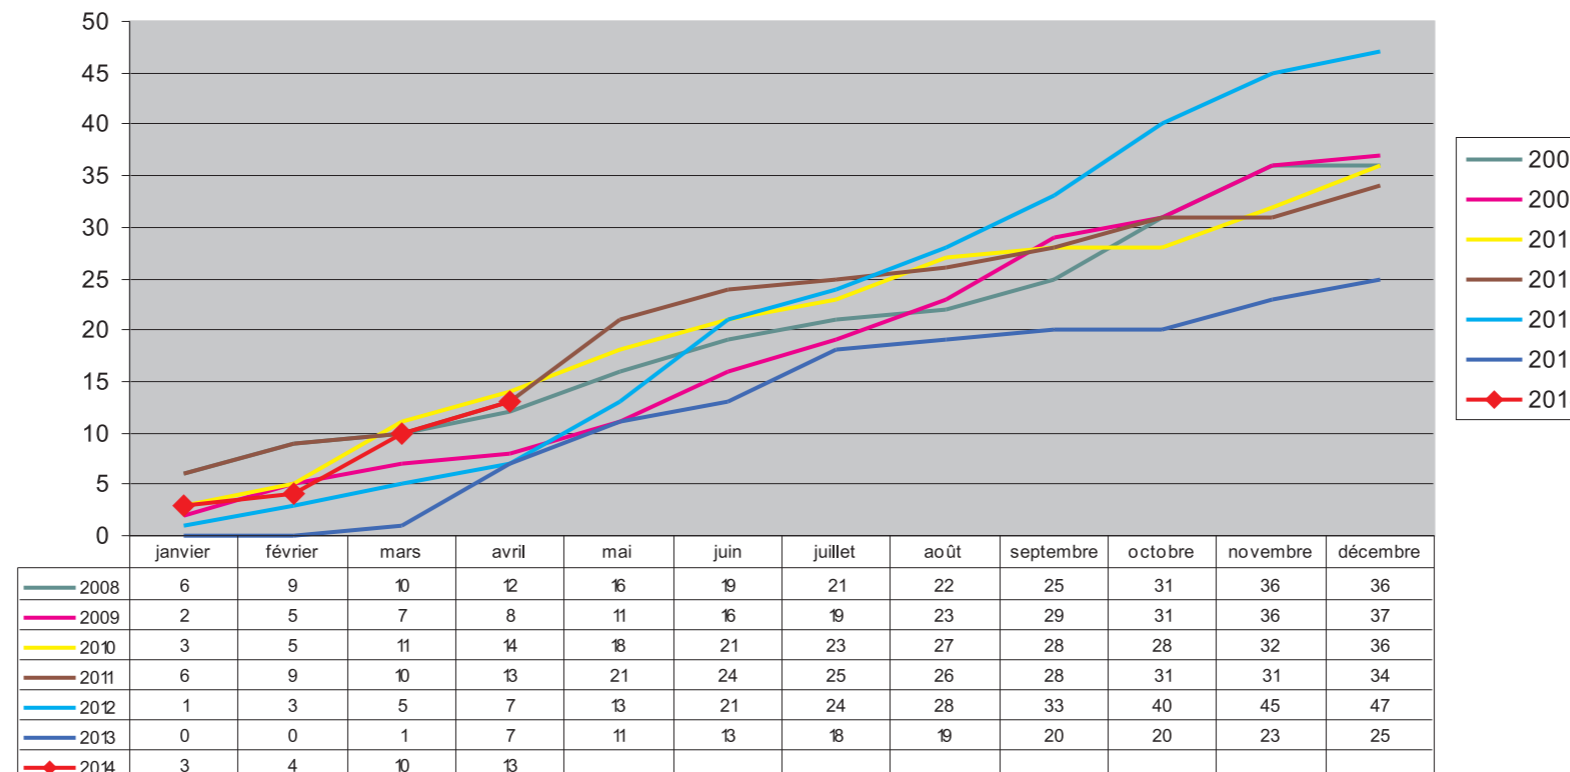

Les chiffres

2013	Janv	Fév	Mars	Avril	Mai	Juin	Juil	Août	Sept	Octo	Nov	Déc	Cumul 4 mois
Accidents	54	44	53	59	47	60	98	56	58	53	63	73	210
Tués	0	0	1	6	4	2	5	1	1	0	3	2	7
Blessés hospitalisés	21	18	23	21	19	25	46	20	28	21	21	33	83
Blessés légers	54	43	63	51	32	43	66	52	47	44	71	47	211

2014	Janv	Fév	Mars	Avril	Mai	Juin	Juil	Août	Sept	Octo	Nov	Déc	Cumul 4 mois
Accidents	58	50	59	62									229
Tués	3	1	6	3									13
Blessés hospitalisés	24	21	21	20									86
Blessés légers	70	36	45	54									205

Courbe des tués en cumulé sur 7 ans