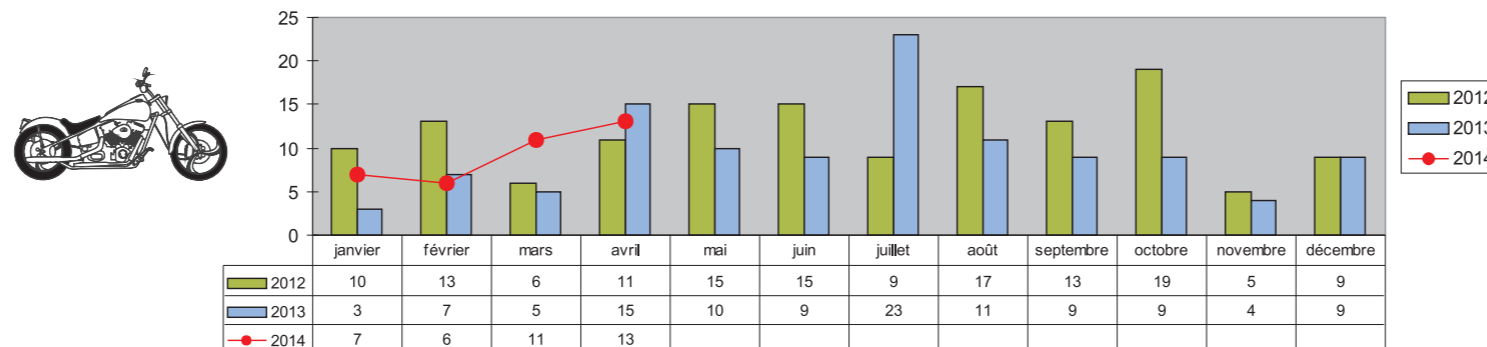

2014	Janv	Fév	Mars	Avril	Mai	Juin	Juil	Août	Sept	Octo	Nov	Déc	Cumul 4 mois
Accidents	58	50	59	62									229
Tués	3	1	6	3									13
Blessés hospitalisés	24	21	21	20									86
Blessés légers	70	36	45	54									205

Courbe des tués en cumulé sur 7 ans

Les deux roues motorisés en 2014

Nombre de tués en 2RM impliqués dans les accidents mortels

Répartition des victimes de 2RM suivant la catégorie d'engin

Victimes deux roues motorisés (< 50cc) sur trois ans

Victimes deux roues motorisés (>50cc) sur trois ans

Pour mémoire les accidents mortels de l'année en cours.

Janvier

Date	Heure	Commune	Agglo	Cat. Voie	Cat. Véhi	Age
02/01/2014	1:10	St JEAN DE LUZ	HA	A63	Piéton / VL	38
03/01/2014	10:30	LARUNS	HA	D934	VL seul	36
05/01/2014	18:56	BIDART	HA	A63	VL / VL	83